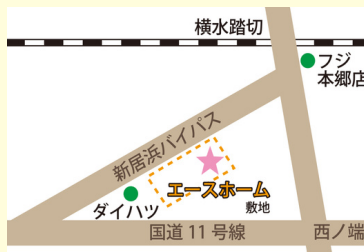

## 利用案内

【対象】0歳～おおむね3歳未満の子どもと保護者  
【開館】月～金 10:00～16:00（祝日・お盆・地方祭・年末年始を除く）  
【利用料】無料 【駐車場】15台

- ・moku moku hirobaは子育てを応援する施設です。
- ・新居浜市地域子育て支援拠点事業として、市から委託を受けて運営しています。
- ・安全を確保するために登録が必要です。ご理解をよろしくお願いします。
- ・はじめての方は、事前にお電話でお問い合わせください。

## お問い合わせはコチラ

新居浜市地域子育て支援拠点事業  
moku moku hiroba

新居浜市菘生407-2

☎ 0897-47-6690

<運営団体> NPO法人子育てネットワークえひめ

Instagram  
@mokumoku\_hiroba